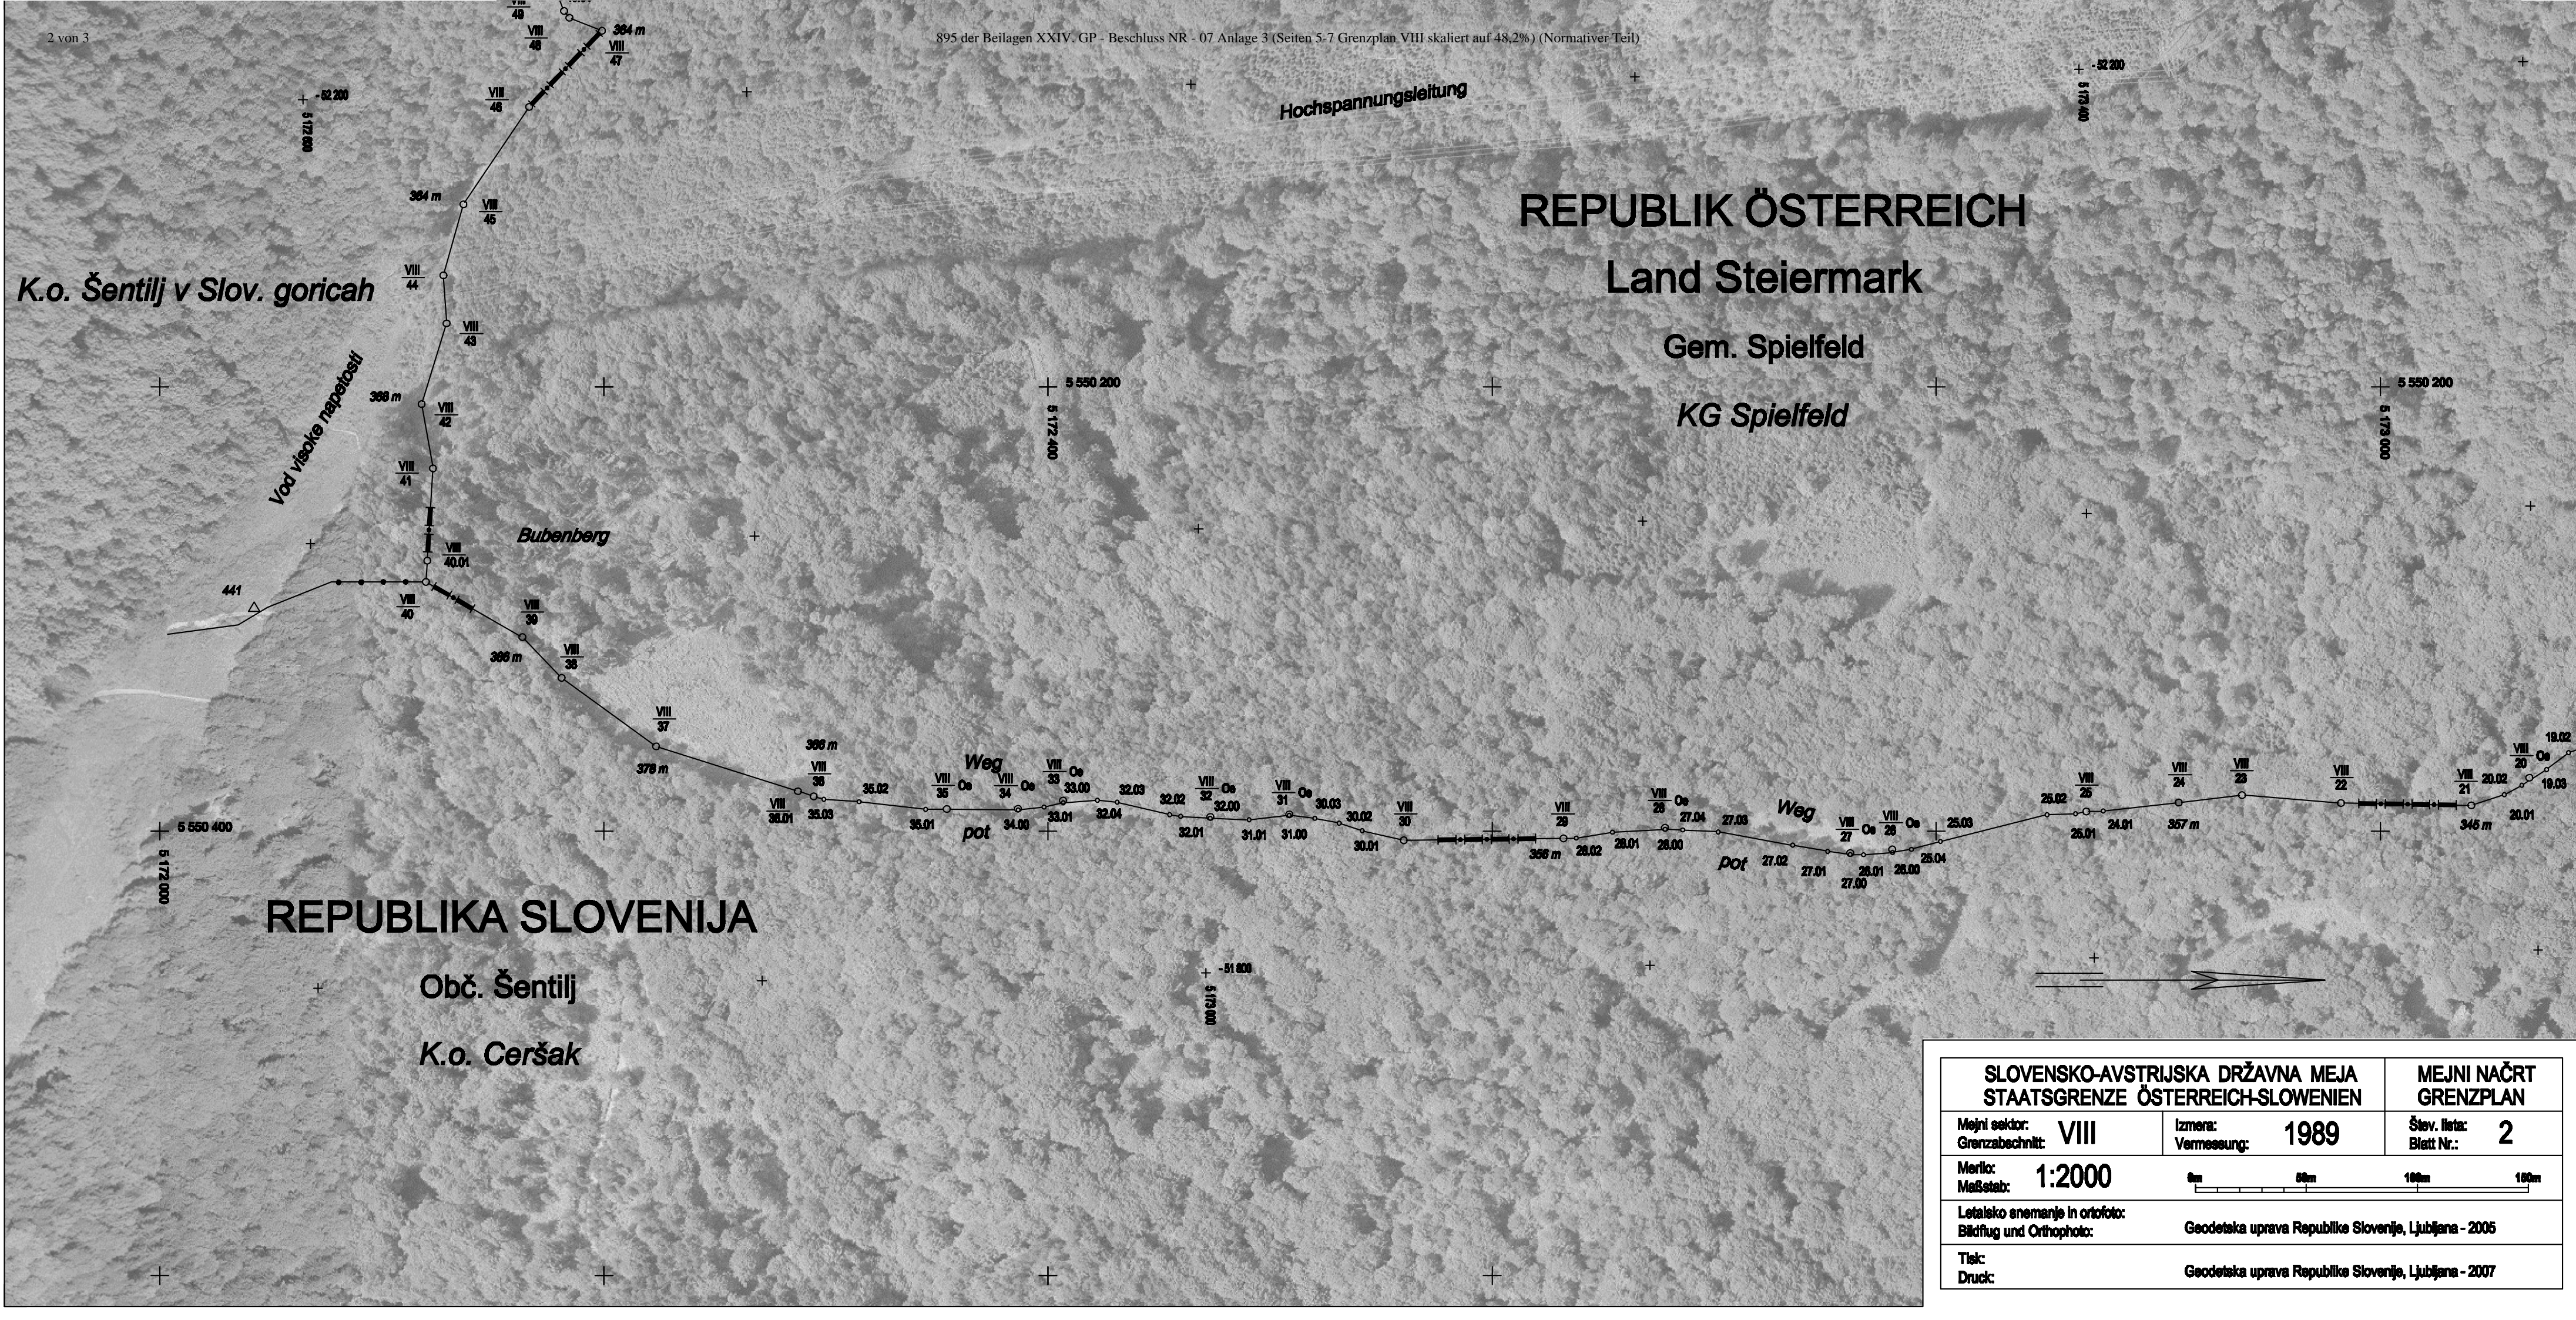

REPUBLIC ÖSTERREICH
Land Steiermark
Gem. Spielfeld
KG Spielfeld

Gem. Straß
KG Gersdorf
Gem. Murfeld
KG Oberschwarza

REPUBLICA SLOVENIJA
Obč. Šentilj
K.o. Ceršak

SLOVENSKO-AVSTRIJSKA DRŽAVNA MEJA STAATSGRENZE ÖSTERREICH-SLOWENIEN		MEJNI NAČRT GRENZPLAN
Mejni sektor: Grenzabschnitt:	VIII	Izmera: Vermessung:
		1989
Merilo: Maßstab:	1:2000	Štev. lista: Blatt Nr.:
		1
Letalsko snemanje in ortofoto: Bildflug und Orthophoto:		Geodetska uprava Republike Slovenije, Ljubljana - 2005
Tisk: Druck:		Geodetska uprava Republike Slovenije, Ljubljana - 2007

REPUBLIK ÖSTERREICH

Land Steiermark

Gem. Spielfeld

KG Spielfeld

K.o. Šentilj v Slov. gorica

Vod visoke napetosti

Bubenberg

Weg

Weg

REPUBLIKA SLOVENIJA

Obč. Šentilj

K.o. Ceršak

SLOVENSKO-AVSTRIJSKA DRŽAVNA MEJA STAATSGRENZE ÖSTERREICH-SLOWENIEN		MEJNI NAČRT GRENZPLAN	
Mejni sektor: Grenzabschnitt:	VIII	Izmera: Vermessung:	1989
Merilo: Maßstab:	1:2000	Štev. lista: Blatt Nr.:	2
Letalsko snemanje in ortofoto: Bildflug und Orthophoto:		Geodetska uprava Republike Slovenije, Ljubljana - 2005	
Tisk: Druck:		Geodetska uprava Republike Slovenije, Ljubljana - 2007	

REPUBLIK ÖSTERREICH

Land Steiermark

Gem. Spielfeld

KG Spielfeld

REPUBLIKA SLOVENIJA

Obč. Šentilj

K.o. Šentilj v Slov. goricah

SLOVENSKO-AVSTRIJSKA DRŽAVNA MEJA STAATSGRENZE ÖSTERREICH-SLOWENIEN		MEJNI NAČRT GRENZPLAN
Mejni sektor: Grenzabschnitt:	VIII	Izmera: Vermessung: 1989
Štev. lista: Blatt Nr.:	3	
Merilo: Maßstab:	1:2000	
Letalsko snemanje in ortofoto: Bildflug und Orthophoto:	Geodetska uprava Republike Slovenije, Ljubljana - 2005	
Tisk: Druck:	Geodetska uprava Republike Slovenije, Ljubljana - 2007	