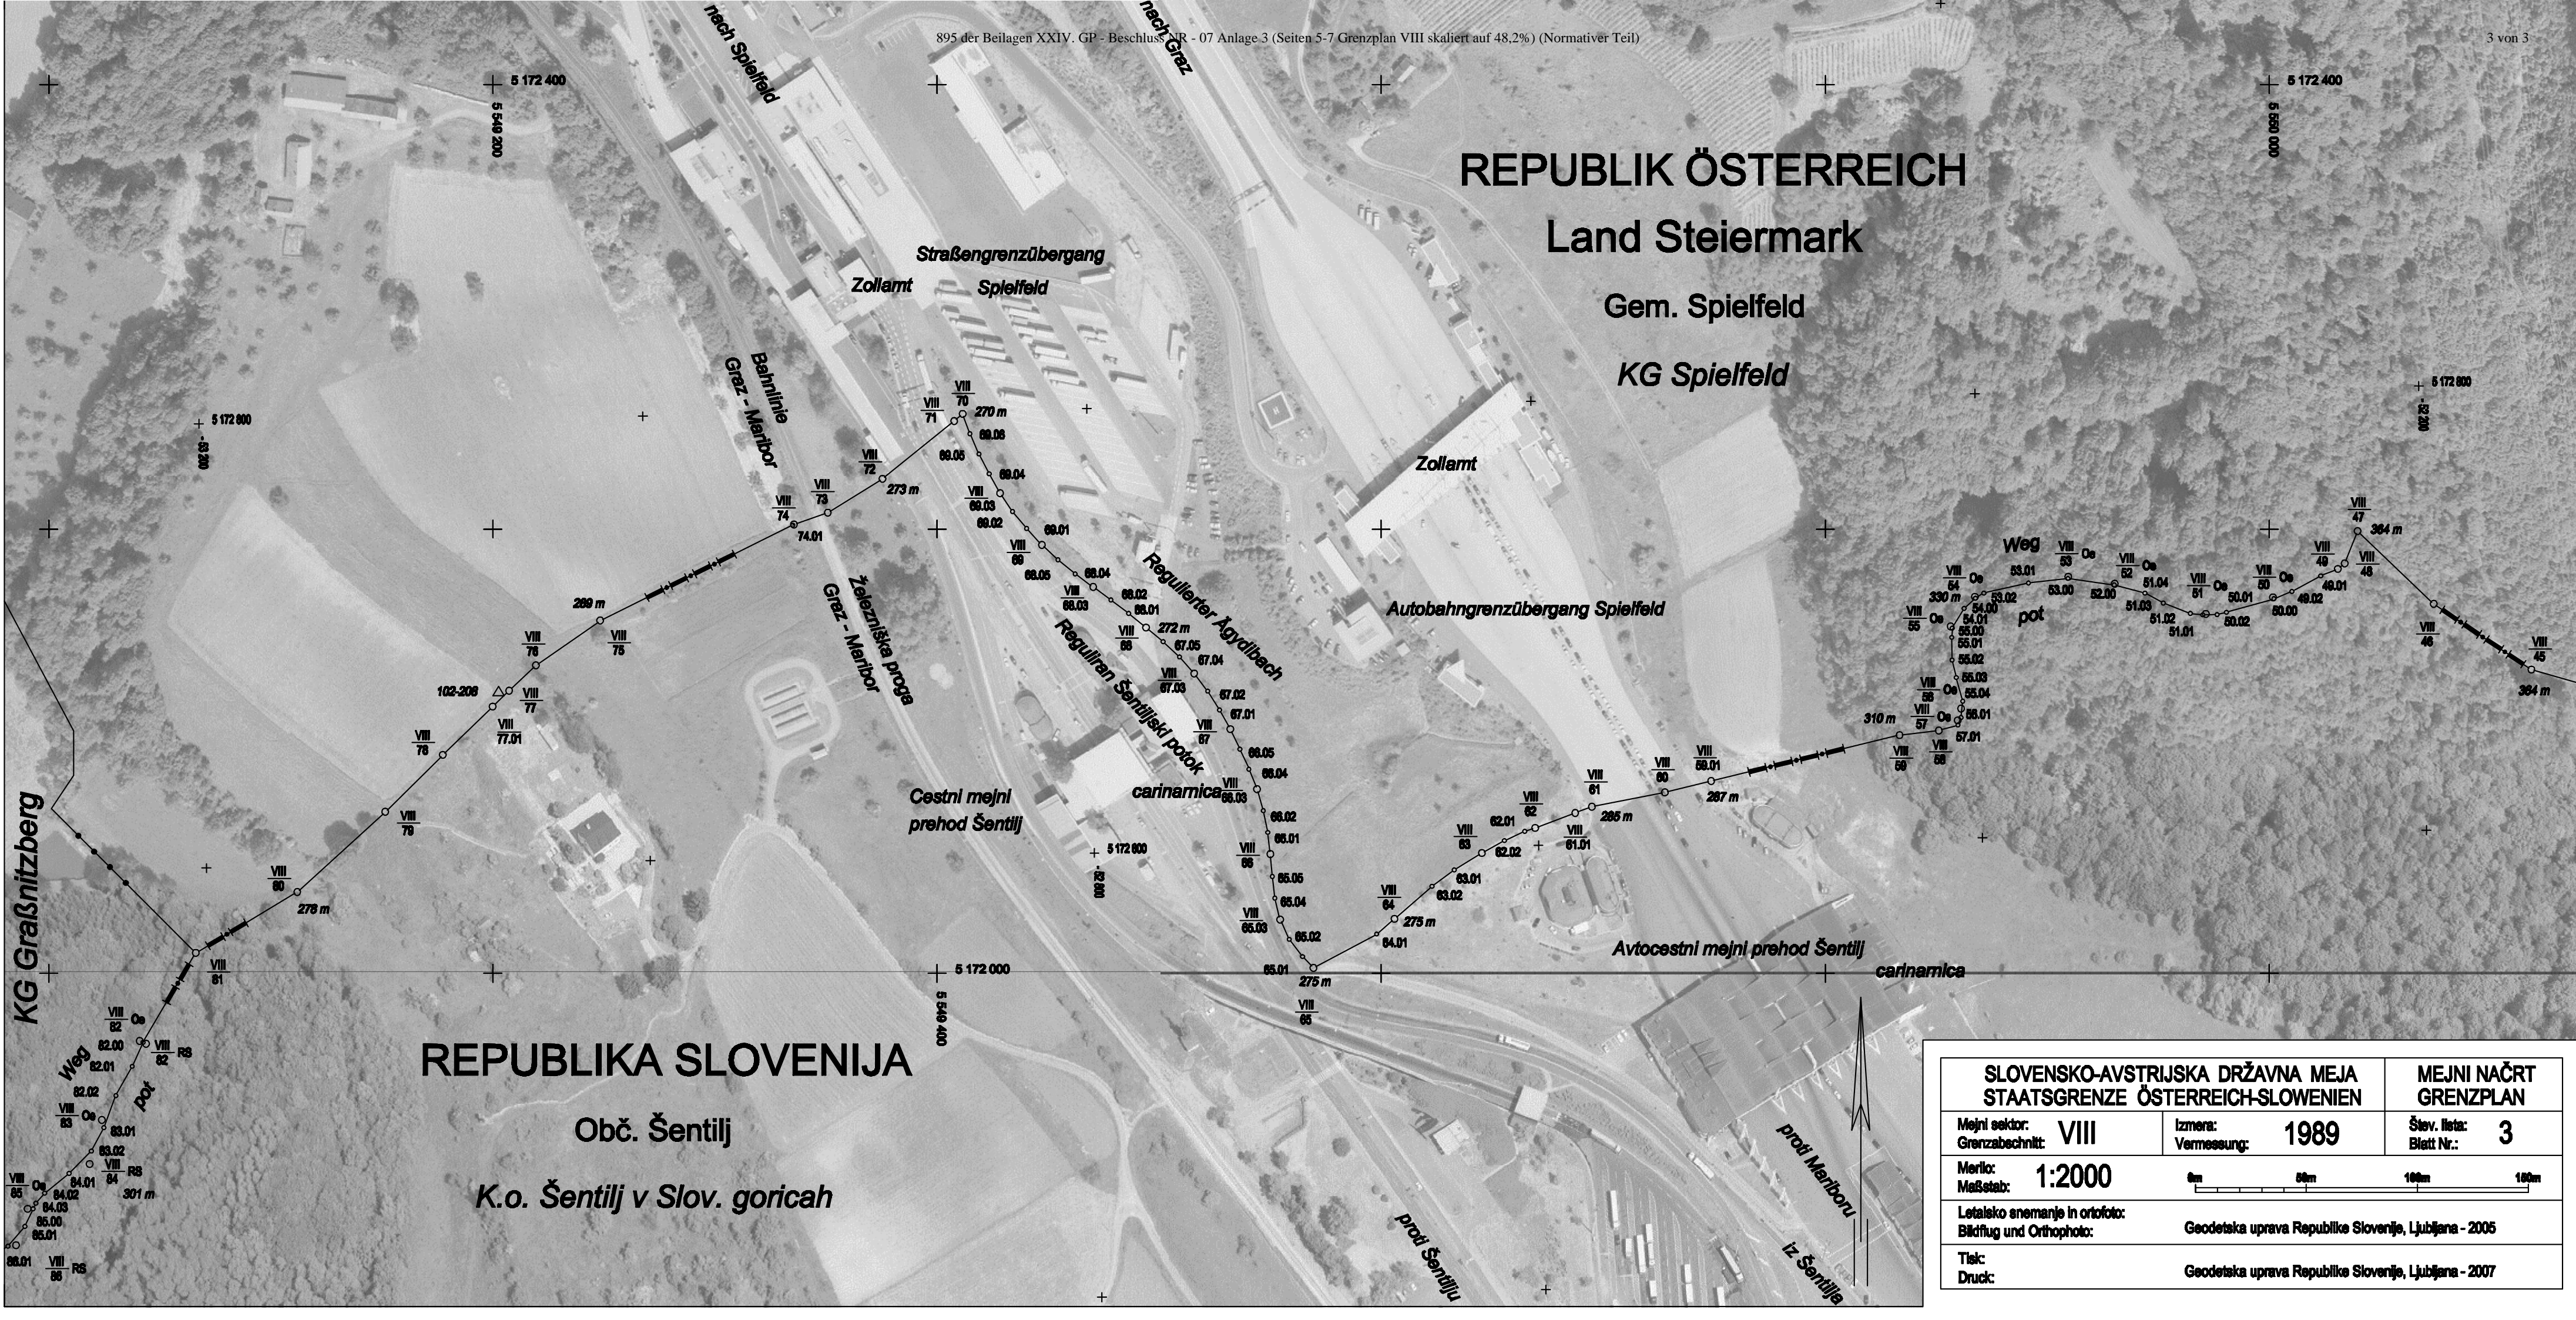

REPUBLIC ÖSTERREICH
Land Steiermark
Gem. Spielfeld
KG Spielfeld

Gem. Straß
KG Gersdorf
Gem. Murfeld
KG Oberschwarza

REPUBLICA SLOVENIJA
Obč. Šentilj
K.o. Ceršak

SLOVENSKO-AVSTRIJSKA DRŽAVNA MEJA STAATSGRENZE ÖSTERREICH-SLOWENIEN		MEJNI NAČRT GRENZPLAN
Mejni sektor: Grenzabschnitt:	VIII	Izmera: Vermessung:
		1989
Merilo: Maßstab:	1:2000	Štev. lista: Blatt Nr.:
		1
Letalsko snemanje in ortofoto: Bildflug und Orthophoto:		Geodetska uprava Republike Slovenije, Ljubljana - 2005
Tisk: Druck:		Geodetska uprava Republike Slovenije, Ljubljana - 2007

Weg

REPUBLIKA SLOVENIJA

Obč. Šentilj

K.o. Ceršak

SLOVENSKO-AVSTRIJSKA DRŽAVNA MEJA STAATSGRENZE ÖSTERREICH-SLOWENIEN		MEJNI NAČRT GRENZPLAN	
Mejni sektor: Grenzabschnitt:	VIII	Izmera: Vermessung:	1989
Merilo: Maßstab:	1:2000	Štev. lista: Blatt Nr.:	2
Letalsko snemanje in ortofoto: Bildflug und Orthophoto:		Geodetska uprava Republike Slovenije, Ljubljana - 2005	
Tisk: Druck:		Geodetska uprava Republike Slovenije, Ljubljana - 2007	

REPUBLIK ÖSTERREICH

Land Steiermark

Gem. Spielfeld

KG Spielfeld

REPUBLIKA SLOVENIJA

Obč. Šentilj

K.o. Šentilj v Slov. goricah

SLOVENSKO-AVSTRIJSKA DRŽAVNA MEJA STAATSGRENZE ÖSTERREICH-SLOWENIEN		MEJNI NAČRT GRENZPLAN
Mejni sektor: Grenzabschnitt:	VIII	Izmera: Vermessung: 1989
Štev. lista: Blatt Nr.:	3	
Merilo: Maßstab:	1:2000	
Letalsko snemanje in ortofoto: Bildflug und Orthophoto:	Geodetska uprava Republike Slovenije, Ljubljana - 2005	
Tisk: Druck:	Geodetska uprava Republike Slovenije, Ljubljana - 2007	